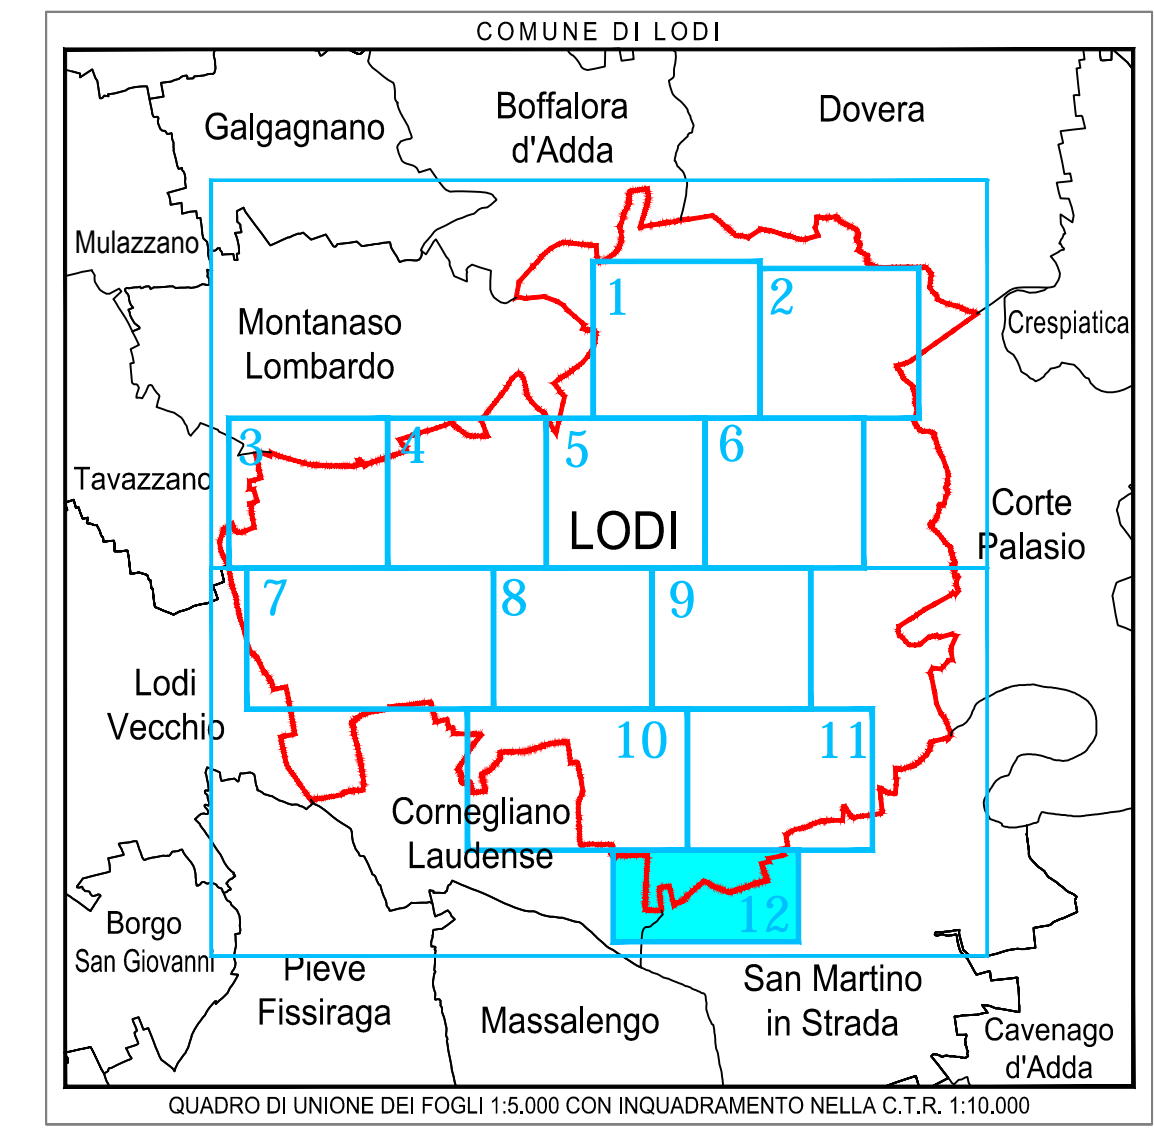

LEGENDA

	POZZETTO MODULARE TELECOM (70x90)		TELECOM INFRASTRUTTURE
	POZZETTO MODULARE TELECOM (125x80)		TELECOM CANALIZZAZIONI
			TELECOM CAVI IN TRINCEA

Comune di
LODI

SCALA 1:2000

COMUNE DI LODI

PIANO DI GOVERNO DEL TERRITORIO ex. L.R. 12/05:
PIANO URBANO GENERALE DEI SERVIZI
DEL SOTTOSUOLO (PUGSS)

TITOLO ELABORATO:	TAVOLA:
PLANIMETRIA RETE DI TELECOMUNICAZIONI	TAV. 04/12
	NOME FILE:
	145.01.07_TAV 04.dwg
SCALA:	1:2.000
DATA:	giugno 2010

Tavola 12 di 12

CAP Holding spa
DIVISIONE SET
Strada 6, Palazzo Q8 - 20089 ROZZANO (MI)