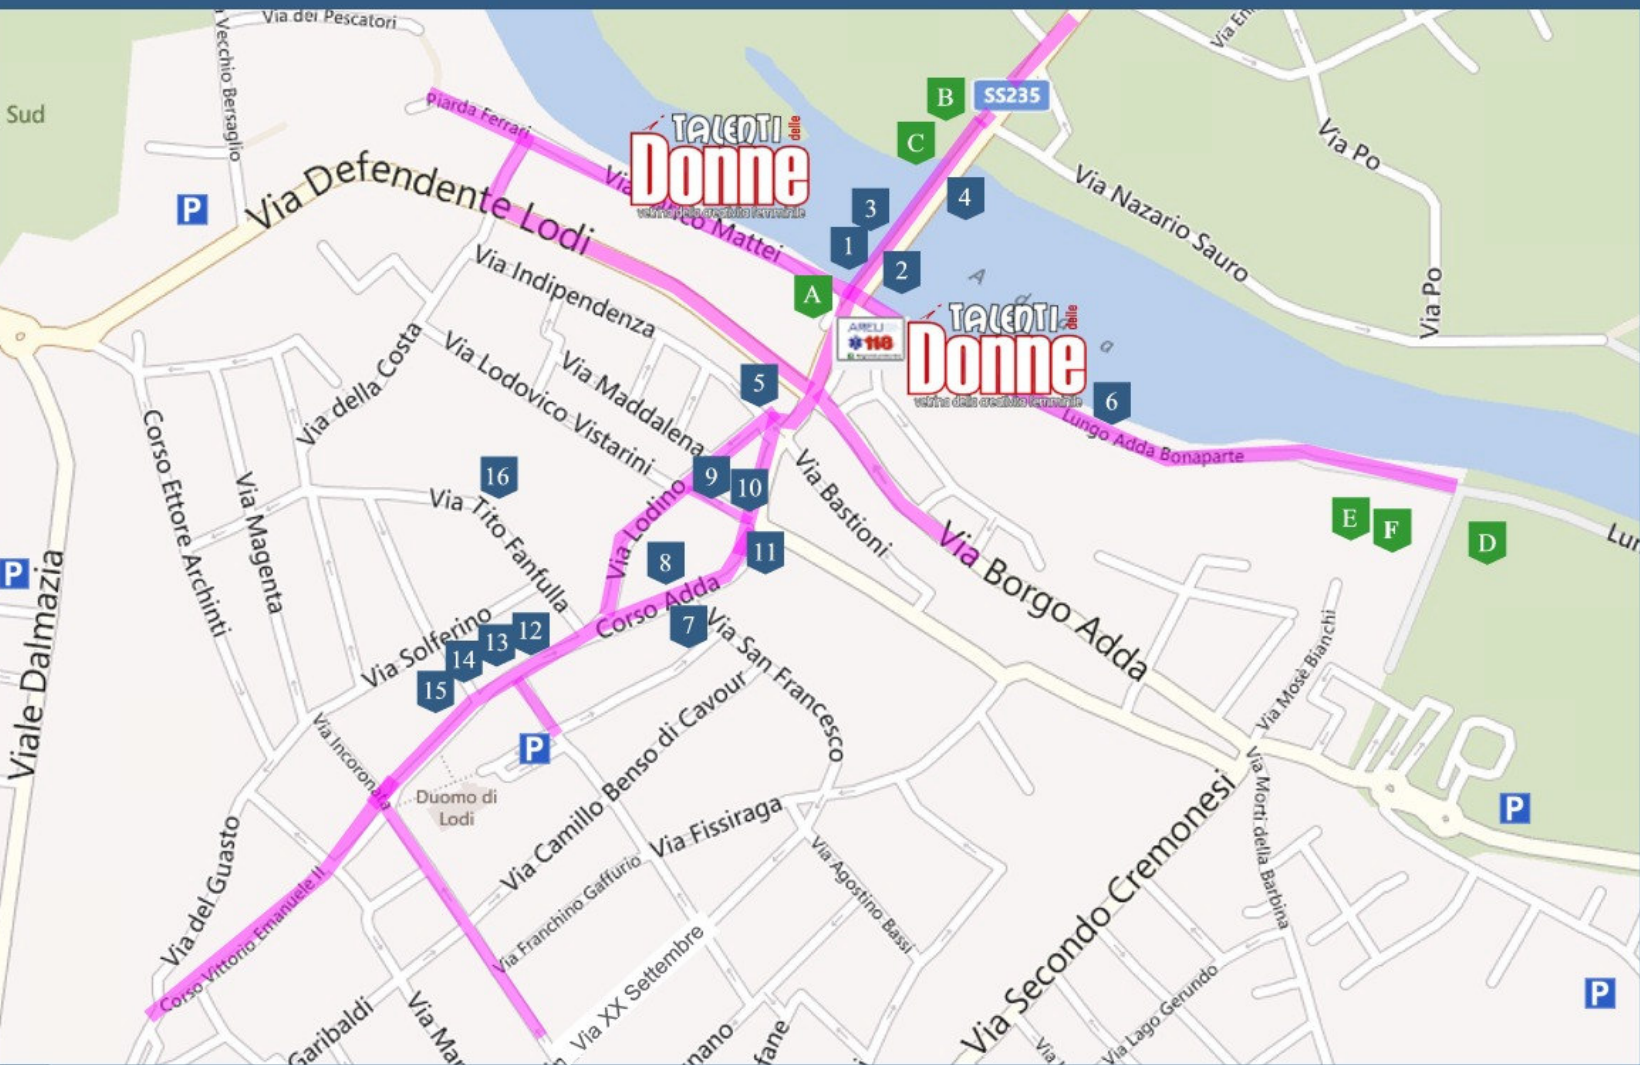

SPORT

A	19.00	Fitness	Via X Maggio
B	19.00	Zumba	Piscina Ferrabini
C	21.00	Nuoto Sincronizzato	Piscina Ferrabini
D	18.00	Discipline Orientali	Parco delle Lavandaie
E	18.00	Pallavolo	Via Lungo Adda
F	20.00	Basket	Via Lungo Adda