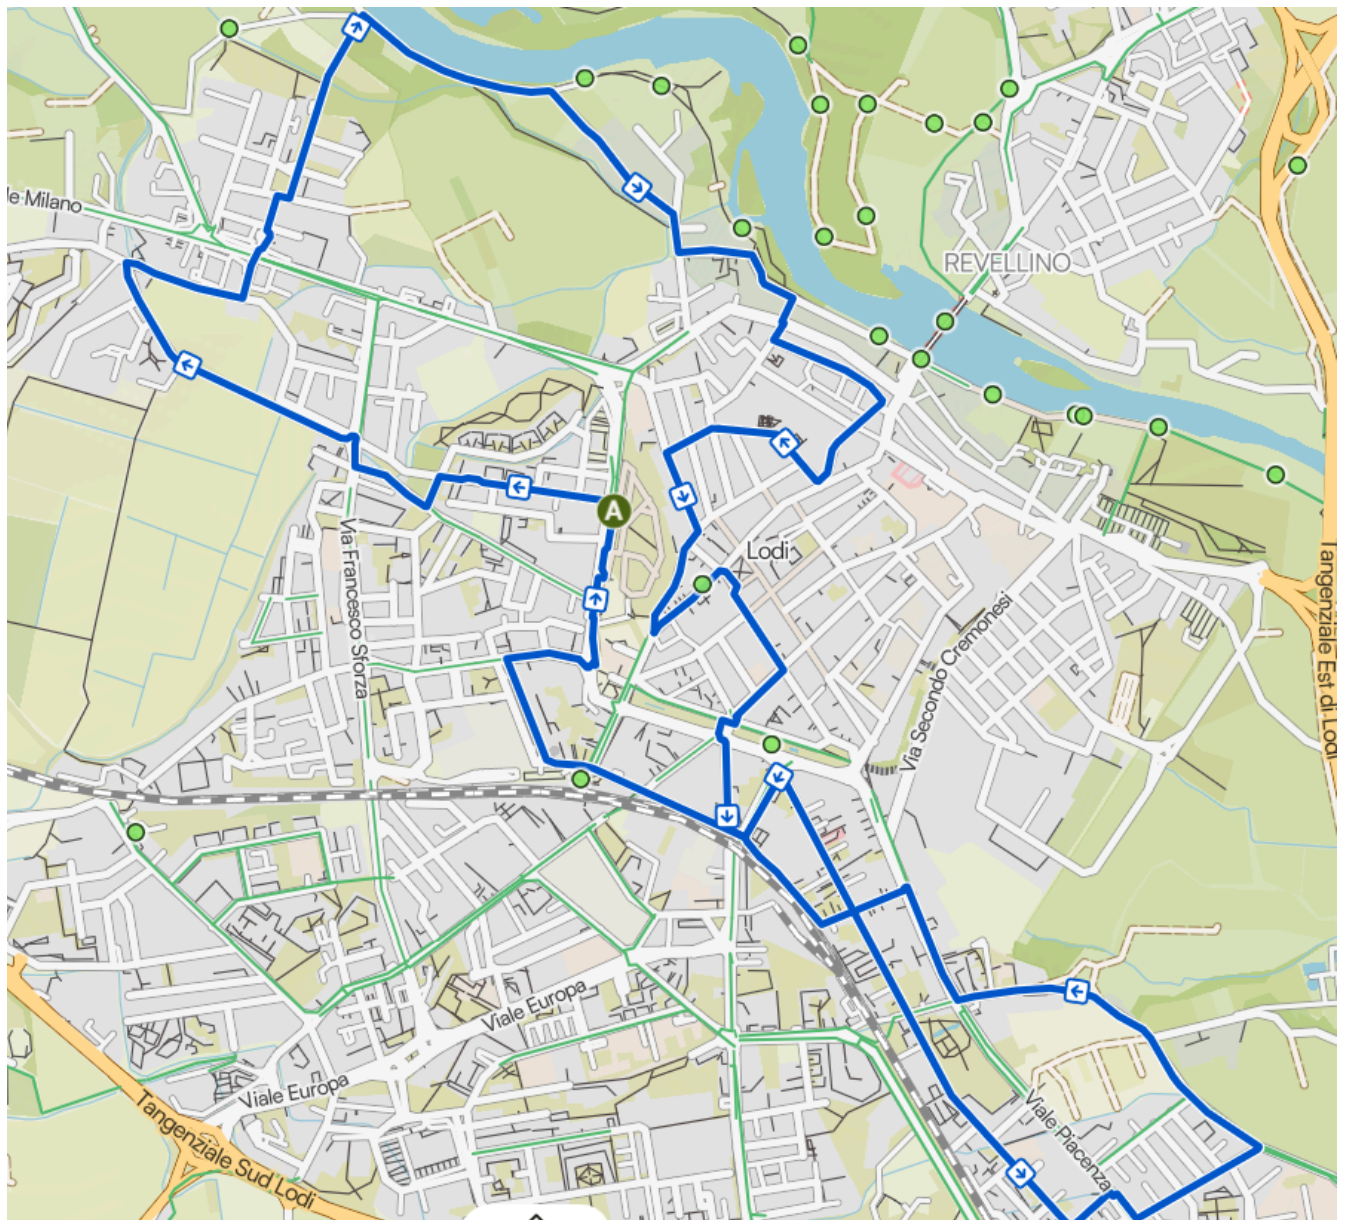

FIAB LODI CICLODI

BimBimBici 2026

Domenica 17 Maggio 2026

Partenza ore 10.00 da Parco Isola Carolina

Arrivo ore 11.30 al Parco Isola Carolina

(km 12)

https://www.komoot.com/it-it/tour/2888508389?share_token=ahsIraMwZuYE5mJcWzNhYT7H0h9oBaaemxZsbcNj8jeHrJlehB&ref=wtd

MAPPA

STRADARIO

PARTENZA – Parco Isola Carolina
Via Bocconi
Via Ungaretti
Via Sobacchi
Via Sforza
Via Pulignano
Piazzetta Sommariva
Via Fè
Via Minoia
Piazza Don Savarè
Viale Perugia
Piazza Martinetta
Viale Napoli
Via del Capanno
Via Vecchio Bersaglio
Via dei Pescatori
Piarda Ferrari
Via Arrigoni
Via della Costa
Via Indipendenza
Piazza Barzagli
Via Lodino
Via Fanfulla
Via Battagio
Corso Archinti
Via Solferino
Via del Guasto
Piazza Castello
Corso Vittorio Emanuele
Piazza Vittoria
Via Marsala
Via XX Settembre
Piazzale Medaglie d’Oro
Via Biancardi
Viale Trento Trieste
Via Battisti
Viale Milite Ignoto
Viale Rimembranze
Viale Italia
Viale Lombardia
Viale Piacenza
Via Carnovali
Strada Vecchia Cremonese
Corso Mazzini
Viale Milite Ignoto
Viale Rimembranze
Via Villani
Viale Trento Trieste
Piazzale Stazione
Viale Polenghi Lombardo
Via San Bassiano
Piazzale Fiume
Viale Dalmazia
ARRIVO - Parco Isola Carolina