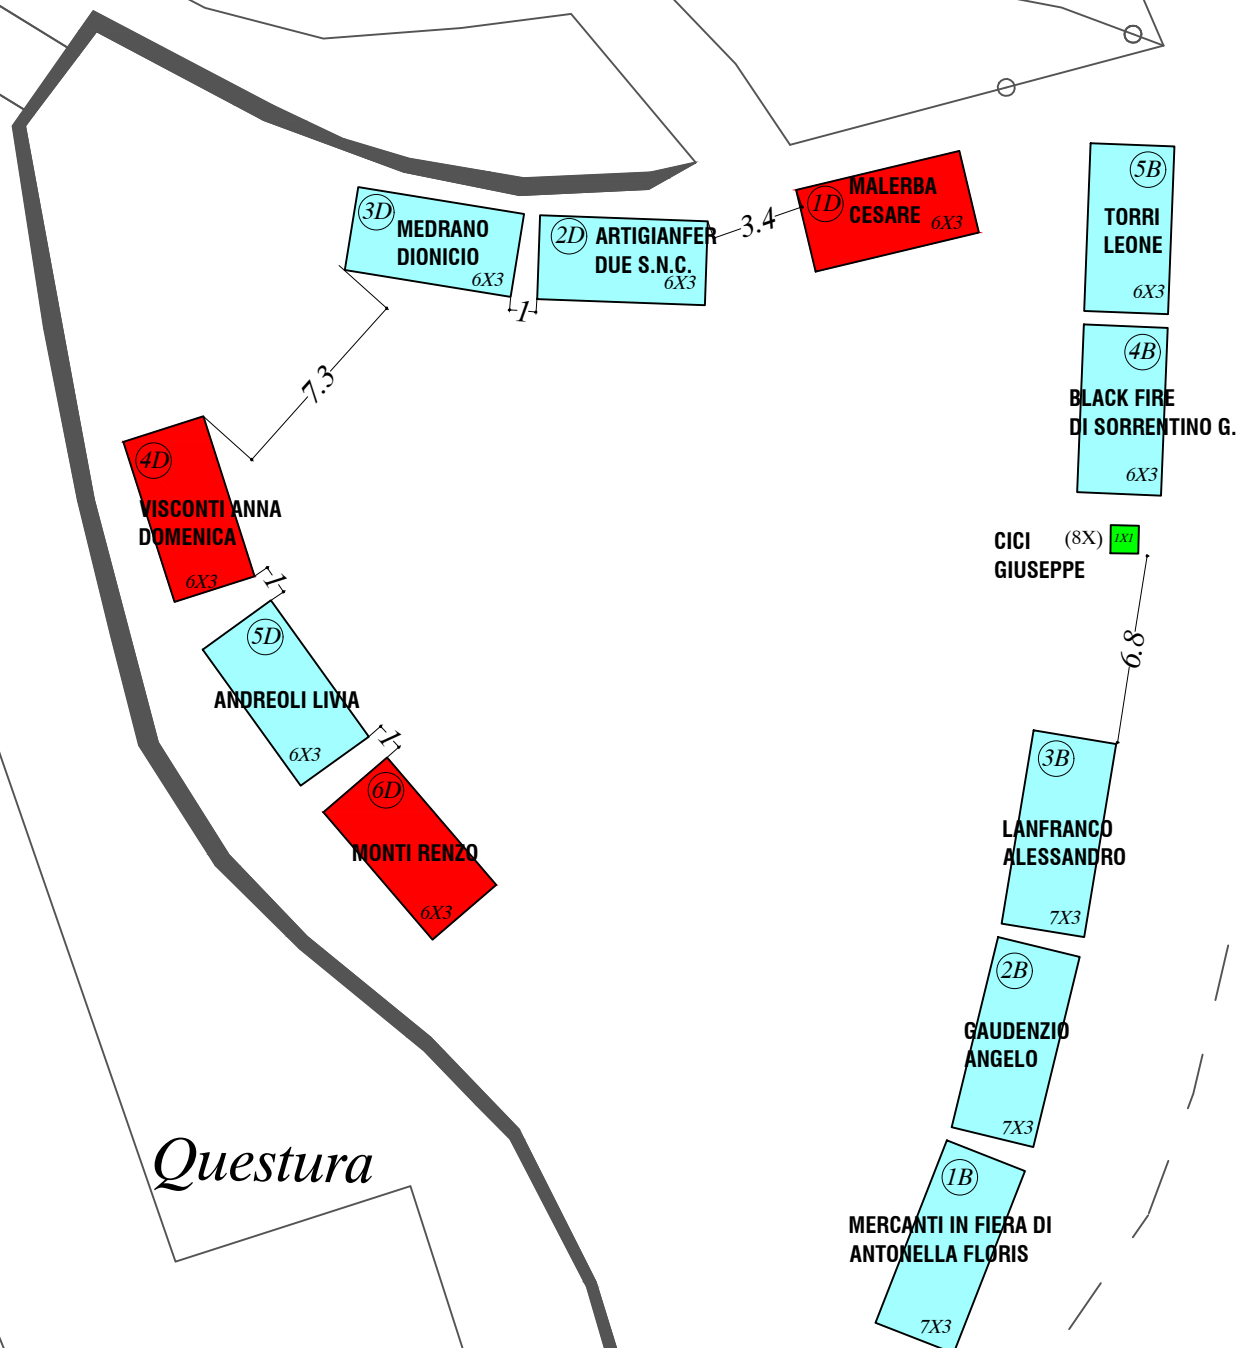

# Città di Lodi

p.zza Castello

Estensione fiera di San Bassiano 2020

## LEGENDA

-  CASTAGNE INFILATE
-  GENERI ALIMENTARI
-  GENERI NON ALIMENTARI
-  PICCOLI BANCHI

*Isola Carolina*

*Questura*

"SPUNTA" CHIUSA ALLE ORE:

FIRMATO: \_\_\_\_\_  
(POLIZIA LOCALE)

\_\_\_\_\_