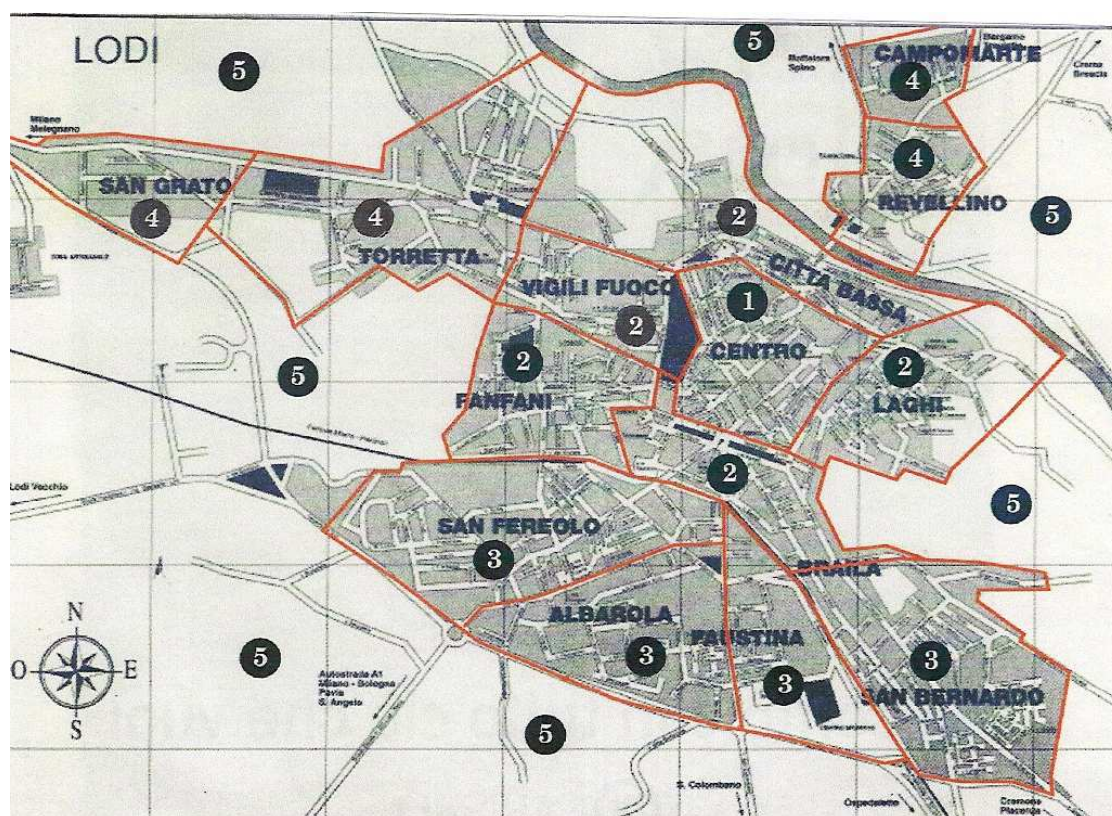

ACCORDO TERRITORIALE TRA IL COMUNE DI LODI, ALPE (CONFEDILIZIA), APPC, SUNIA, SICeT, UNIAT DELLA PROVINCIA DI LODI

SUDDIVISIONE TERRITORIALE

Città di Lodi

Centro Storico: Zona n. 1

Zona Intermedia: Zona n. 2

Città bassa, Zona Laghi, Zona Vigili del Fuoco, Zona Fanfani, Zona Braila

Zona Residenziale Periferica: Zona n. 3

Zona S. Fereolo, Zona Albarola, Zona Faustina, Zona S. Bernardo

Periferia: Zona n. 4

Zona S. Grato, Zona Torretta, Zona Campo Marte, Zona Revellino

Zona Agricola: Zona n. 5