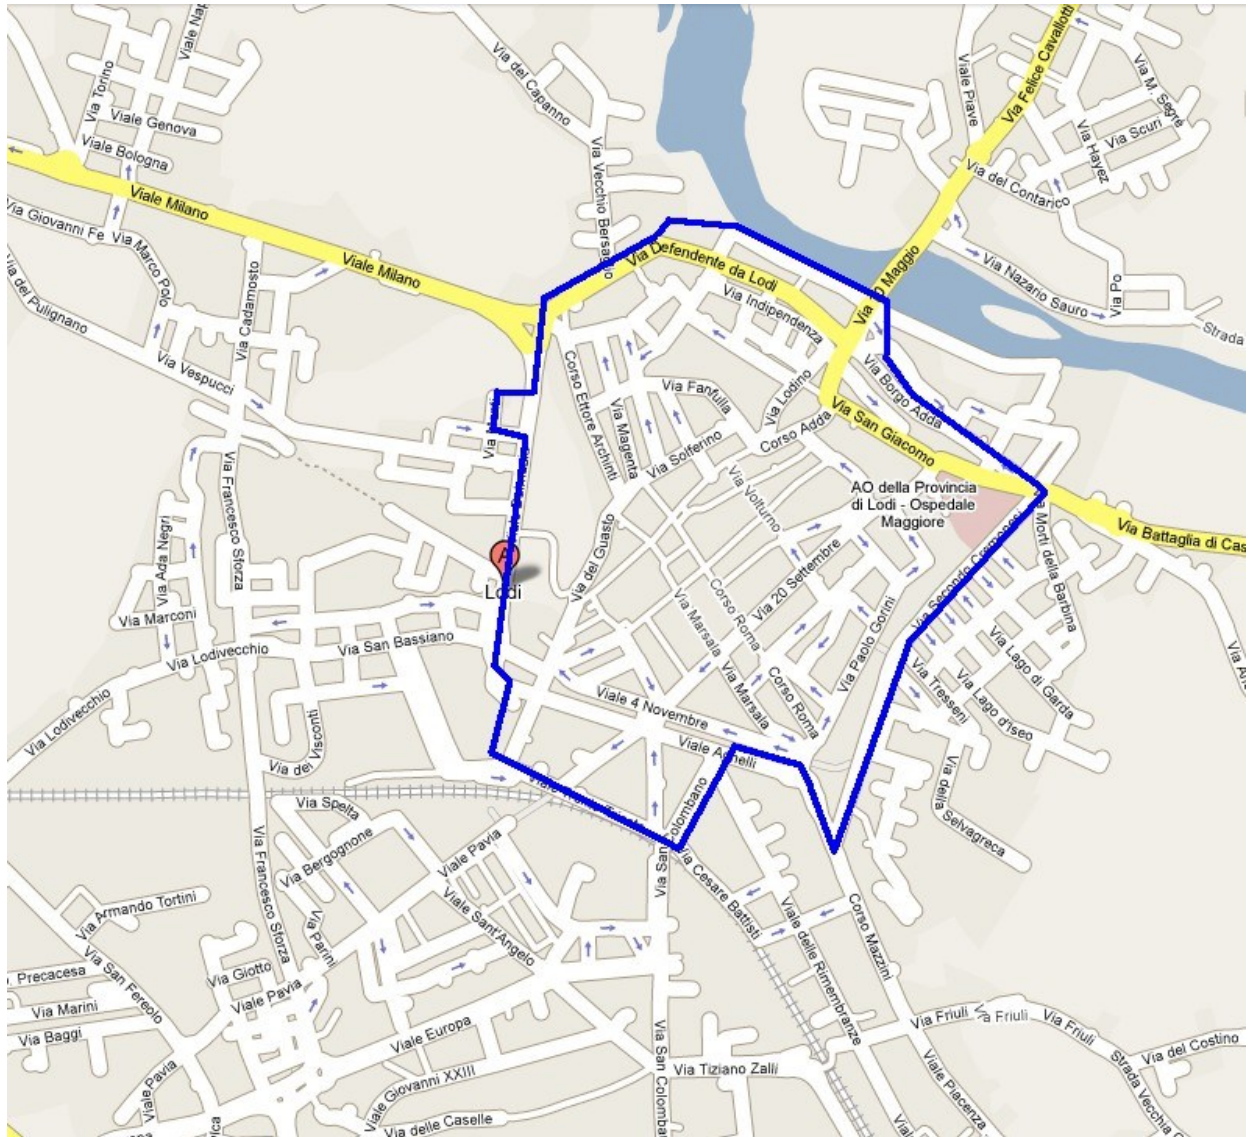

ALLEGATO D – PLANIMETRIA DEL DISTRETTO URBANO DEL COMMERCIO DI LODI

Perimetrazione del Distretto

Elenco delle vie incluse nel Distretto

CORSO ADDA	CORSO ARCHINTI	CORSO ROMA	CORSO UMBERTO
CORSO VITTORIO EMANUELE II°	LARGO DONATORI DEL SANGUE	PIARDA FERRARI	PIAZZA BROLETTO
PIAZZA CASTELLO	PIAZZA CAVALLEGGERI DI LODI	PIAZZA CHIARLE (DELLA)	PIAZZA MERCATO
PIAZZA OSPITALE	PIAZZA SAN LORENZO	PIAZZA VITTORIA (DELLA)	PIAZZA ZANINELLI
PIAZZALE BARZAGHI	PIAZZALE FIUME	PIAZZALE MATTEOTTI	PIAZZALE MEDAGLIE D'ORO
PIAZZALE TRE AGOSTO	SALITA FEDERICO II°	SCALINATA DEL CARMINE	VIA A. BASSI
VIA ACQUEDOTTO	VIA ARRIGONI	VIA BASTIONI	VIA BATTAGGIO
VIA BENEDETTI	VIA BIANCARDI	VIA BORGO ADDA	VIA BROCCIERI

Precisazioni rispetto al perimetro del D.U.C. rappresentato planimetricamente

- Corso Mazzini: lato numeri civici dispari fino al n. 37 incluso;
- Via Secondo Cremonesi: intera Via;
- Via Borgo Adda: intera Via;
- Via X Maggio: intera Via;
- Lungo Adda Bonaparte: tratto da Via Defendente a Via X Maggio;
- Viale Dalmazia: lato centro storico;
- Piazzale Fiume: lato centro storico;
- Viale Agnelli: da Piazza Medaglie d'Oro alla rotonda di Via San Colombano.