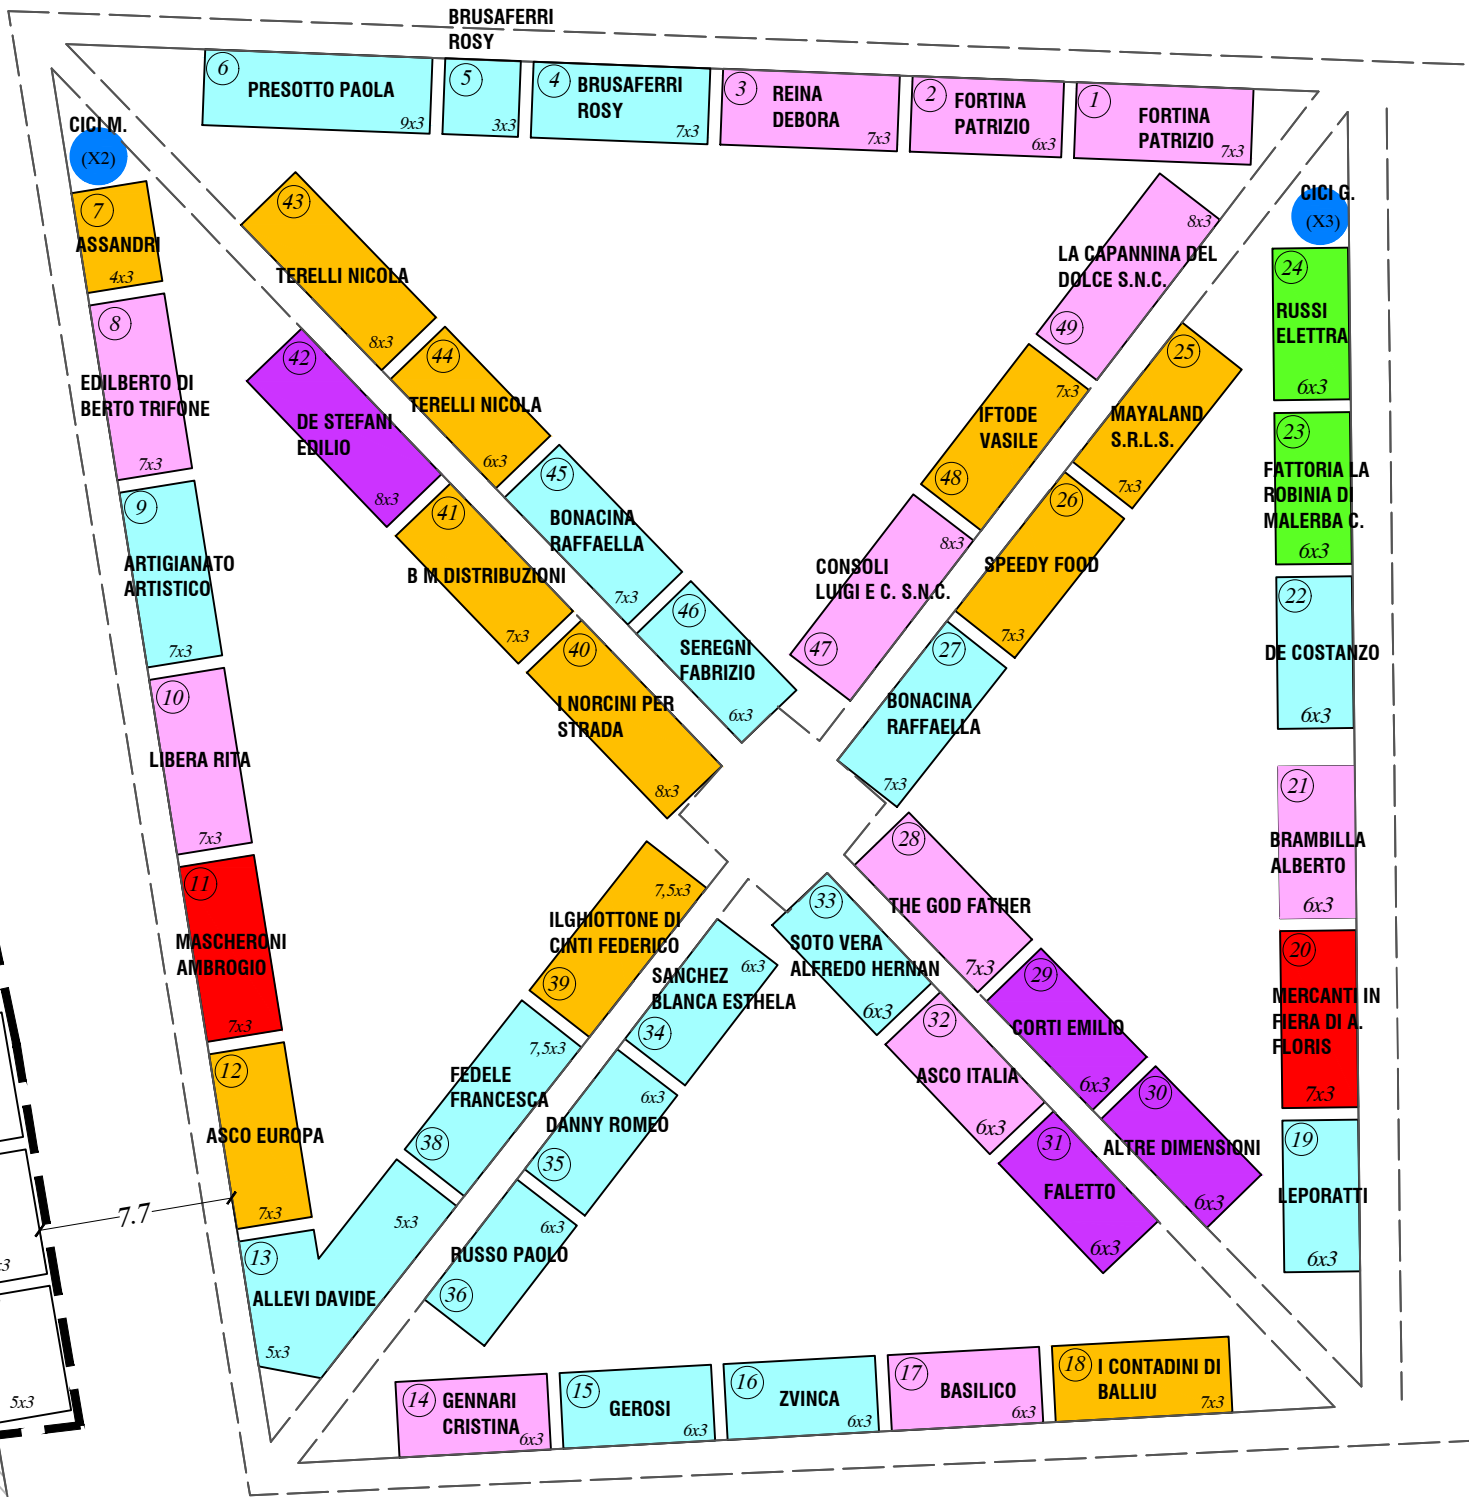

Città di Lodi

Planimetria fiera di Santa Lucia 2021

LEGENDA

- DOLCIUMI
- ARTICOLI ARTIGIANALI DA REGALO
- GIOCATTOLE
- PICCOLI BANCHI
- PRODUTTORI AGRICOLI
- GENERICI ALIMENTARI
- GENERICI NON ALIMENTARI

Comune

Sagrato della
Cattedrale

Corso Roma

AREA DEDICATA
AL PONTEGGIO

Taxi 

Via Gabba

Corso Vittorio Emanuele II

Via Marsala

"SPUNTA" CHIUSA ALLE ORE:

FIRMATO: _____
(POLIZIA LOCALE)