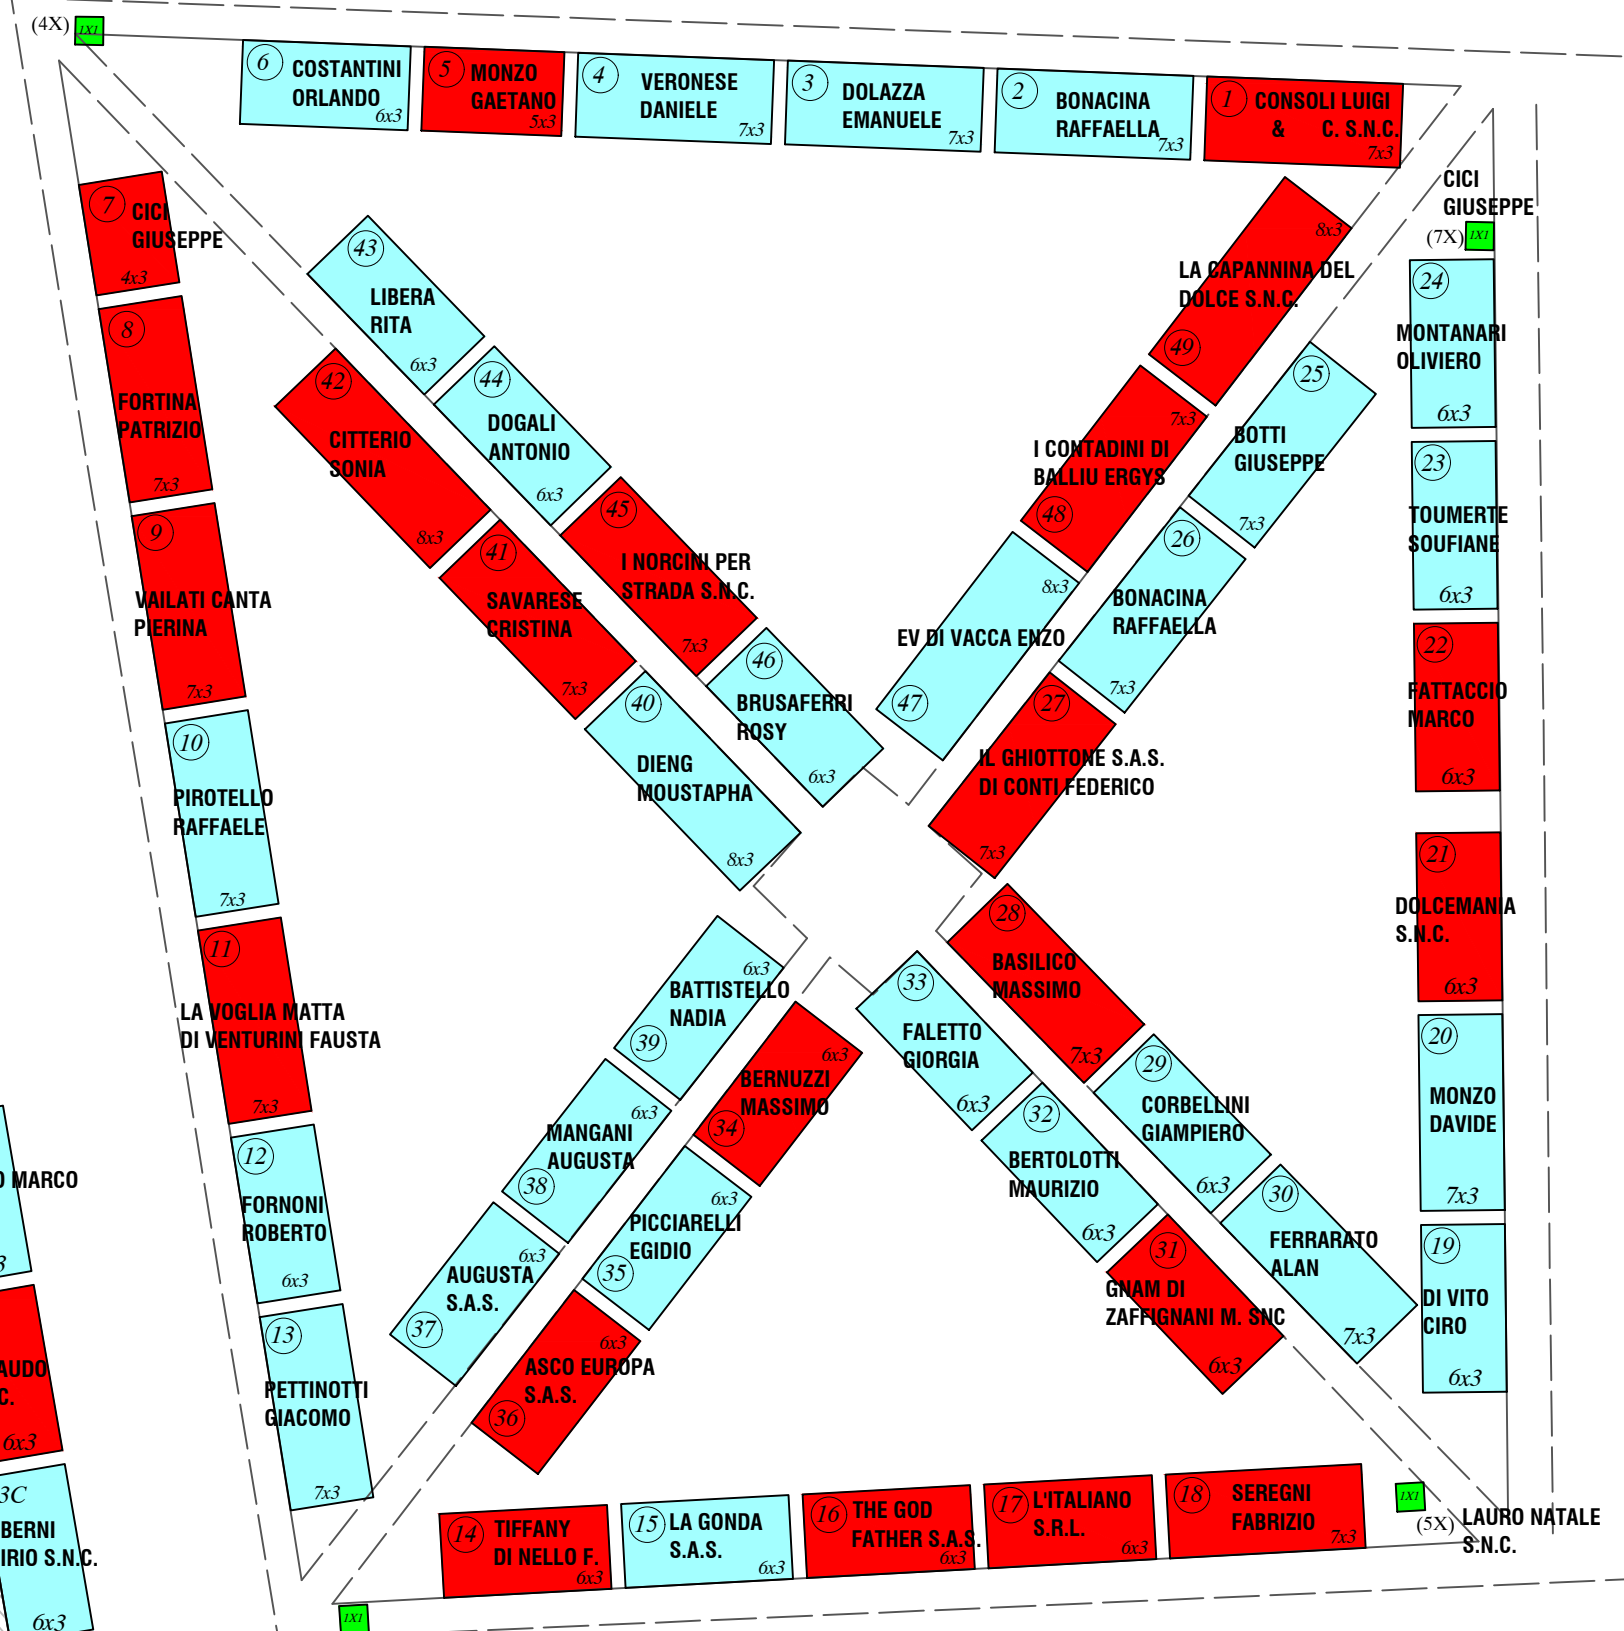

Città di Lodi

Planimetria fiera di San Bassiano 2020

Comune

LEGENDA

- CASTAGNE INFILATE
- GENERI ALIMENTARI
- GENERI NON ALIMENTARI
- PICCOLI BANCHI

Sagrato della Cattedrale

CICI MICHELANGELO

DI LIBERTO FRANCESCO (3X)

Via Gabba

Vittorio Emanuele II

Taxi

Via Marsa

"SPUNTA" CHIUSA ALLE ORE:

FIRMATO: _____
(POLIZIA LOCALE)