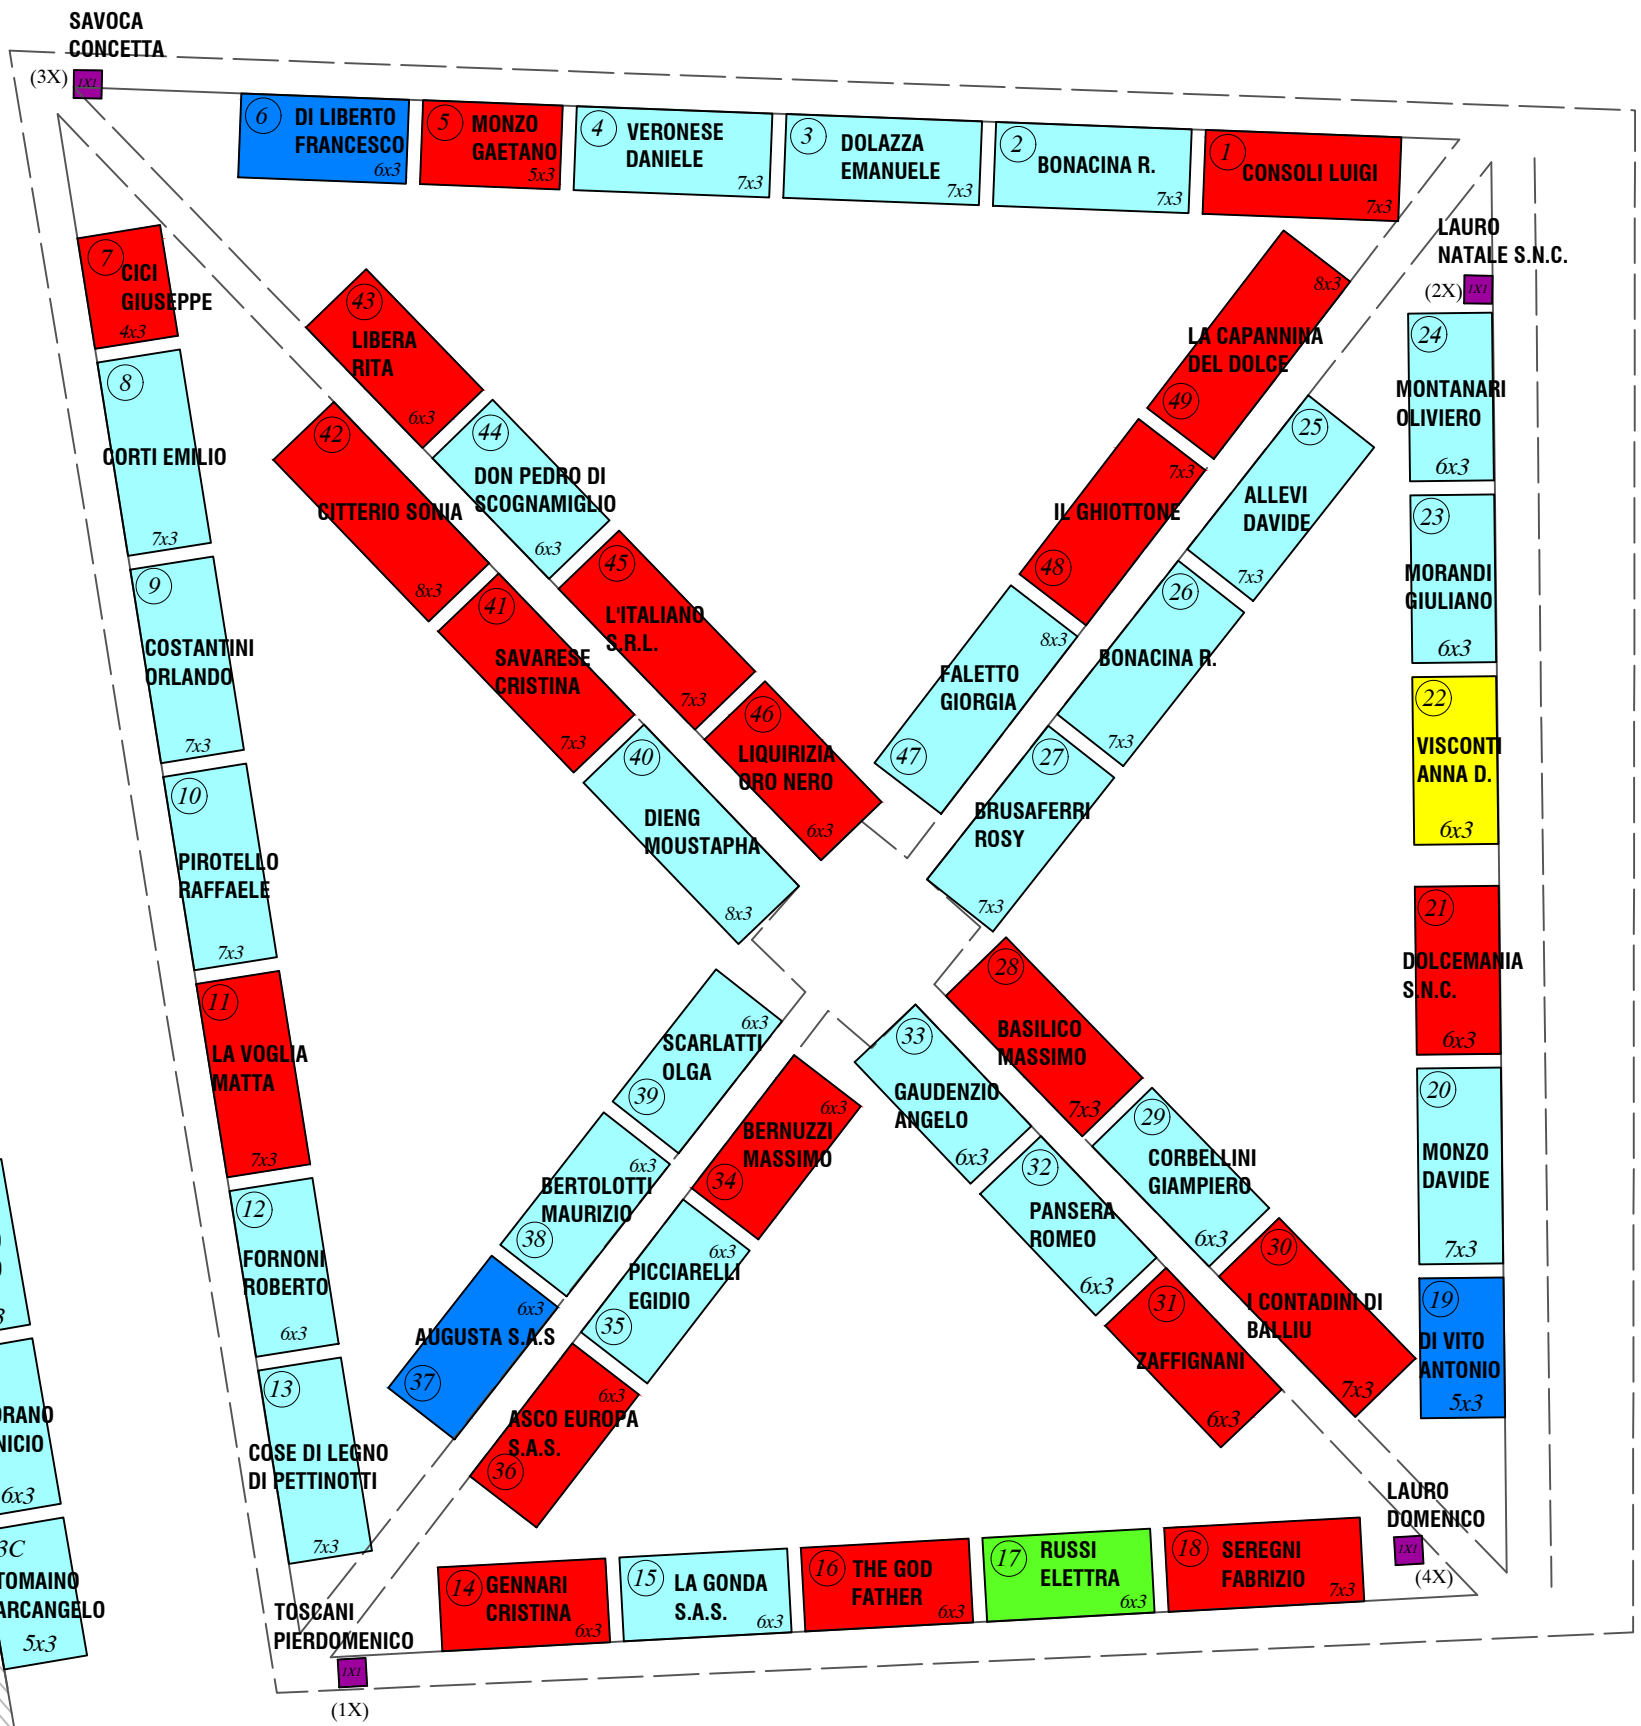

Città di Lodi

Planimetria fiera di San Bassiano 2022

Comune

LEGENDA

- CASTAGNE INFILATE
- GENERI ALIMENTARI
- GENERI NON ALIMENTARI
- PICCOLI BANCHI
- DIMOSTRATORI
- PRODOTTI TIPICI LODIGIANI
- PRODUTTORI AGRICOLI

Sagrato della Cattedrale

- 1A MIGLIAZZA SILVIA 5x3
- 2A SOMMARIVA GIOVANNI 5x3
- 3A TOSCANI P. 4x3
- 4A ASSANDRI AGOSTINO 5x3
- 5A MIGLIAZZA SILVIA 5x3
- 6A FURIOSI PIETRO 5x3
- 7A PALOMBA RAIMONDO 5x3
- 8A SOMMARIVA GIOVANNI 5x2
- 9A LEPORATTI CLAUDIO 5x2
- 10A DE GASPER LUCA 5x2

Via Gabba

Via Emanuele II

Taxi 

Via Ma...

"SPUNTA" CHIUSA ALLE ORE:

FIRMATO: _____
(POLIZIA LOCALE)