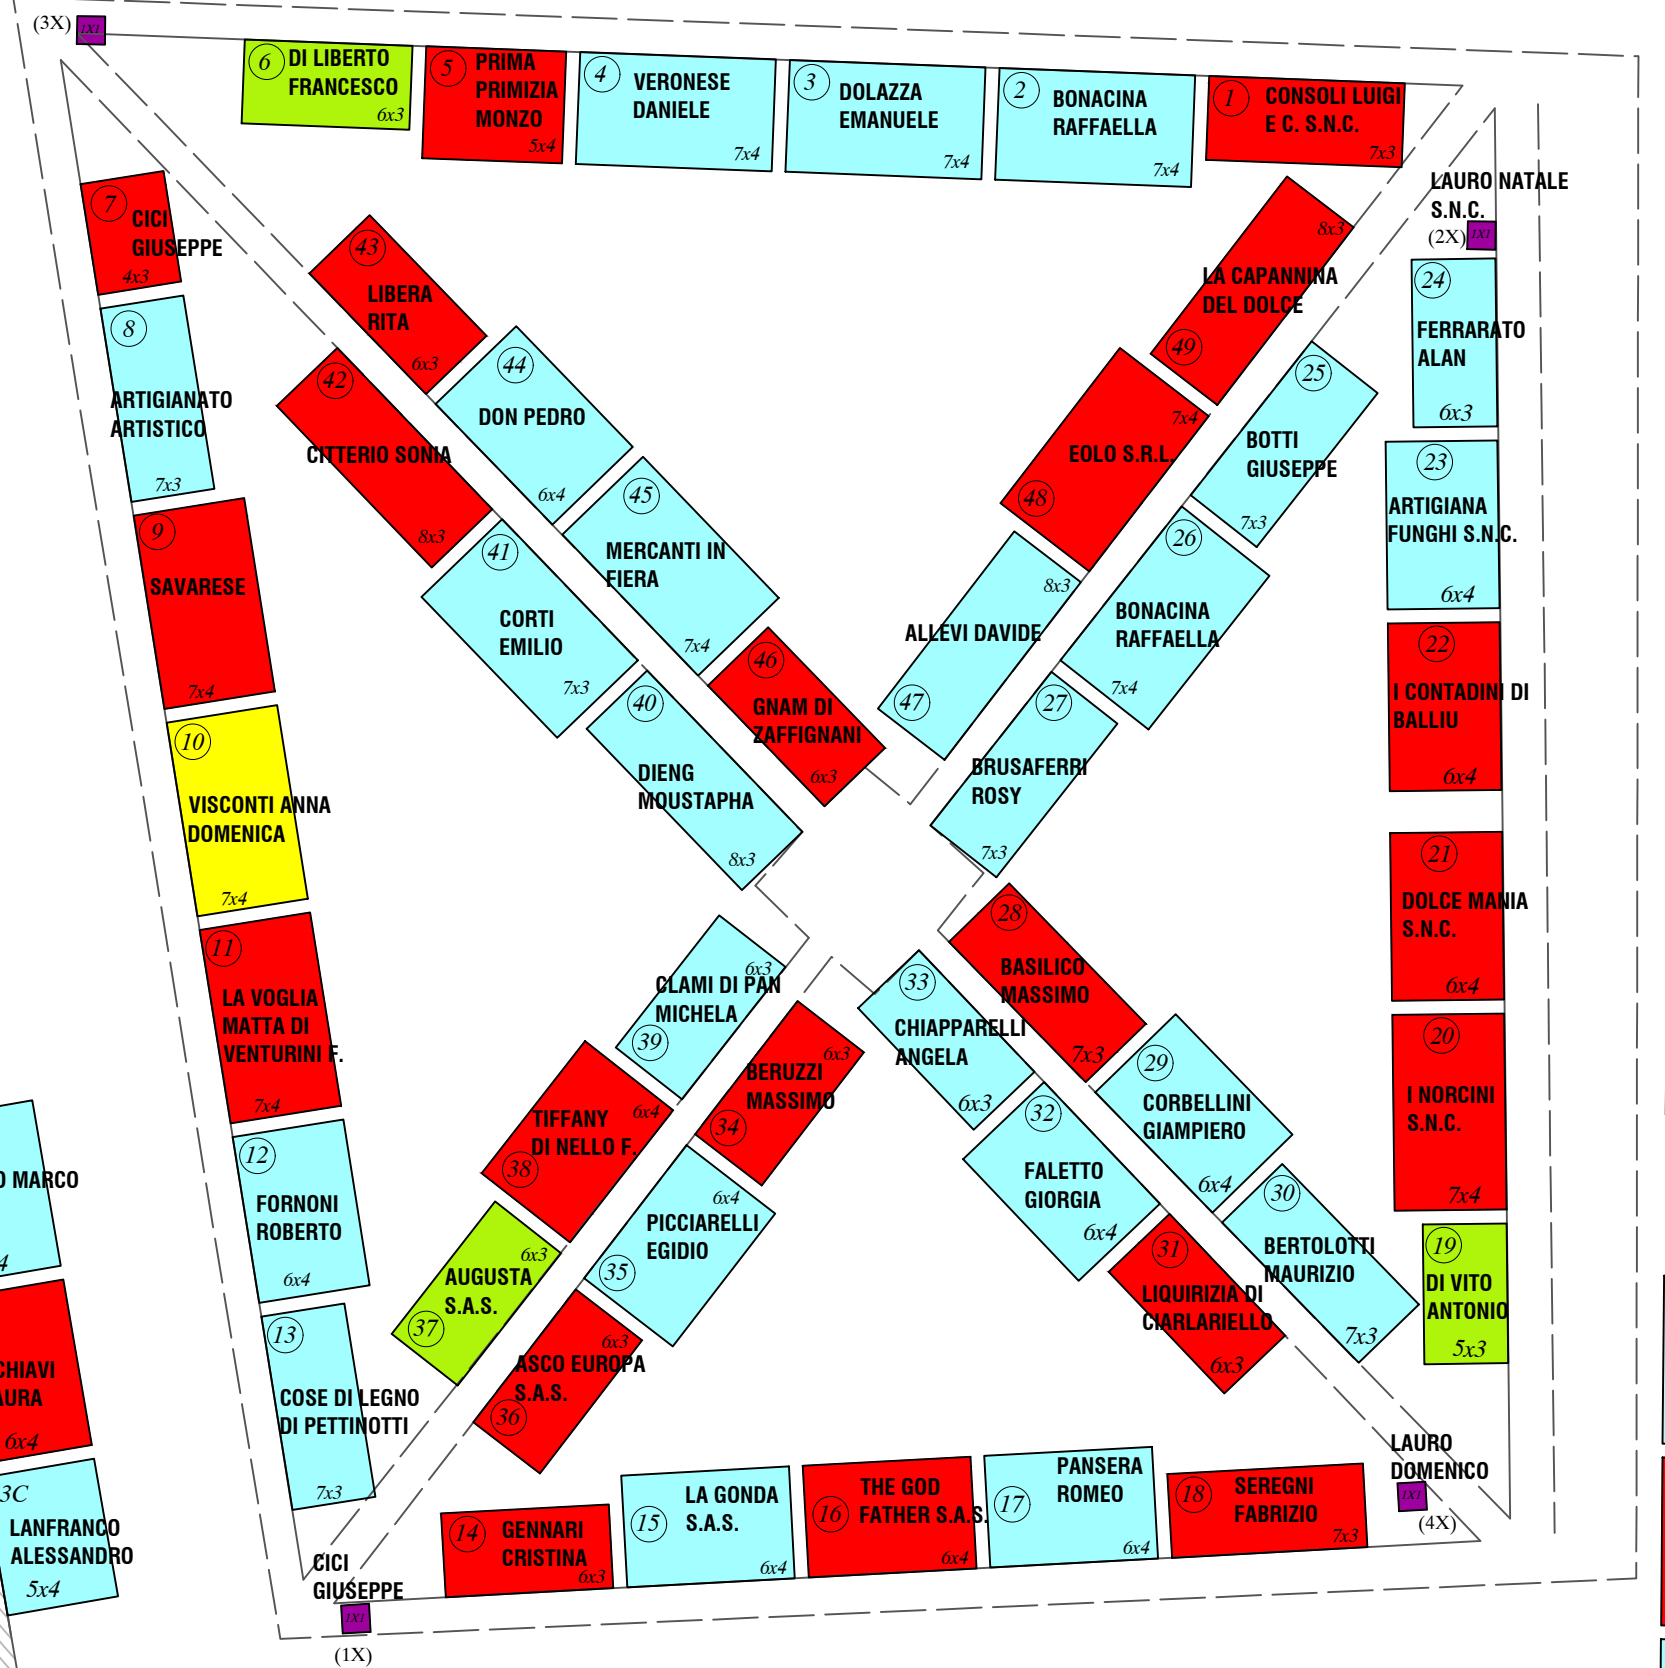

Città di Lodi

Planimetria fiera di San Bassiano 2023

Comune

LEGENDA

- CASTAGNE INFILATE
- GENERI ALIMENTARI
- GENERI NON ALIMENTARI
- PICCOLI BANCHI
- DIMOSTRATORI
- PRODOTTI TIPICI LODIGIANI

Sagrato della Cattedrale

Corso

SAVOCA CONCETTA

EDICOLA

BAR VICTORY

BAR LODY

BAR LODY

BAR LODY

BAR LODY

Via Gabba

torio Emanuele II

Taxi

"SPUNTA" CHIUSA ALLE ORE:
 FIRMATO: _____
 (POLIZIA LOCALE)

Via Ma