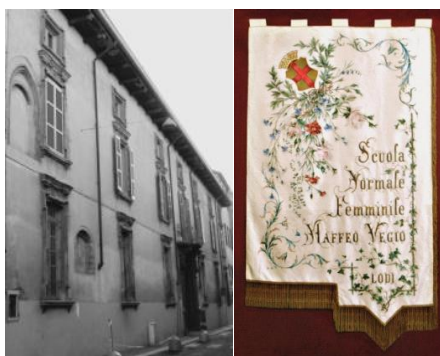

Liceo Statale "Maffeo Vegio" - Lodi

MOSTRA DIDATTICA

LA SCUOLA DI ADA NEGRI

Mostra sulla Scuola Normale femminile di Lodi dalle sue origini al tempo in cui fu frequentata dalla poetessa lodigiana Ada Negri. La mostra propone al visitatore un viaggio attraverso le principali vicende della Scuola Normale sia maschile che femminile, attraverso testi, foto, documenti, modellini in scala, e le prime poesie di Ada scritte tra i banchi di scuola. La mostra è anche un contributo che il Liceo dà per i festeggiamenti dei Centocinquant'anni della nascita di Ada Negri, la poetessa che, proprio nella Scuola Normale femminile, ricevette una "speciale" rivelazione della bellezza della poesia dal suo professore di letteratura Paolo Tedeschi.

ADA
NEGRI
1870 - 2020

CELEBRAZIONI 150
DALLA NASCITA